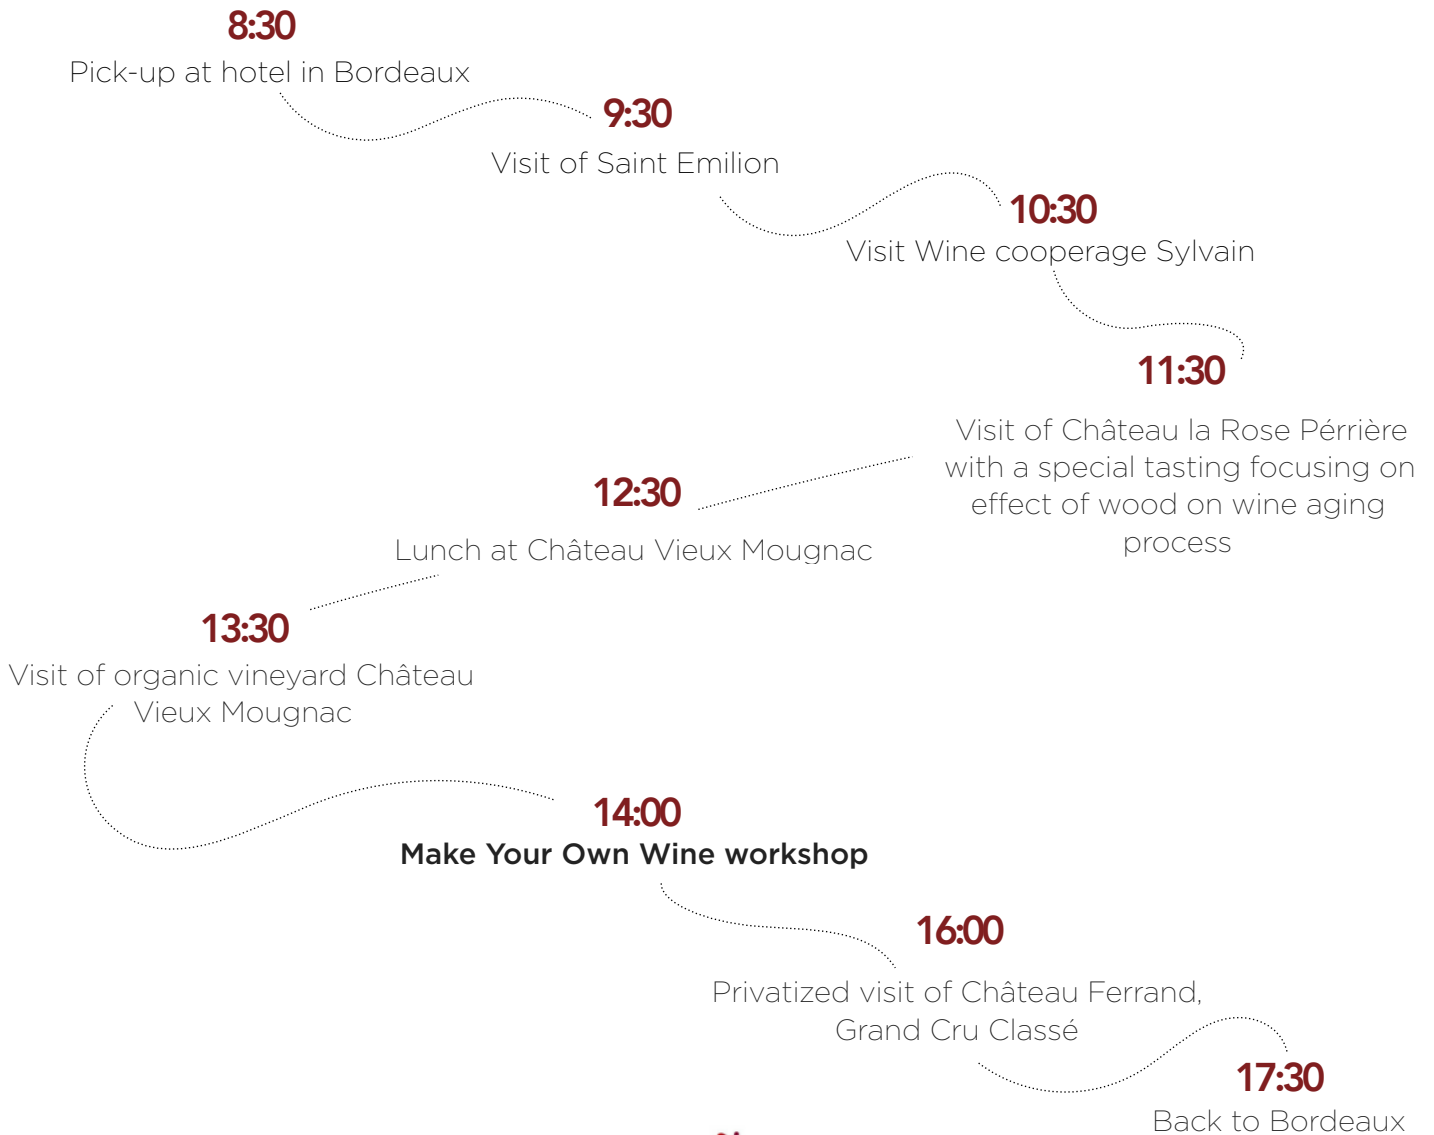

THE 13th of SEPTEMBER

Tél. : 00 33 (0) 6 72 71 48 97

Mail : sylvie@greensandgrapes.com

80, rue Verte
33200 Bordeaux
www.greensandgrapes.com