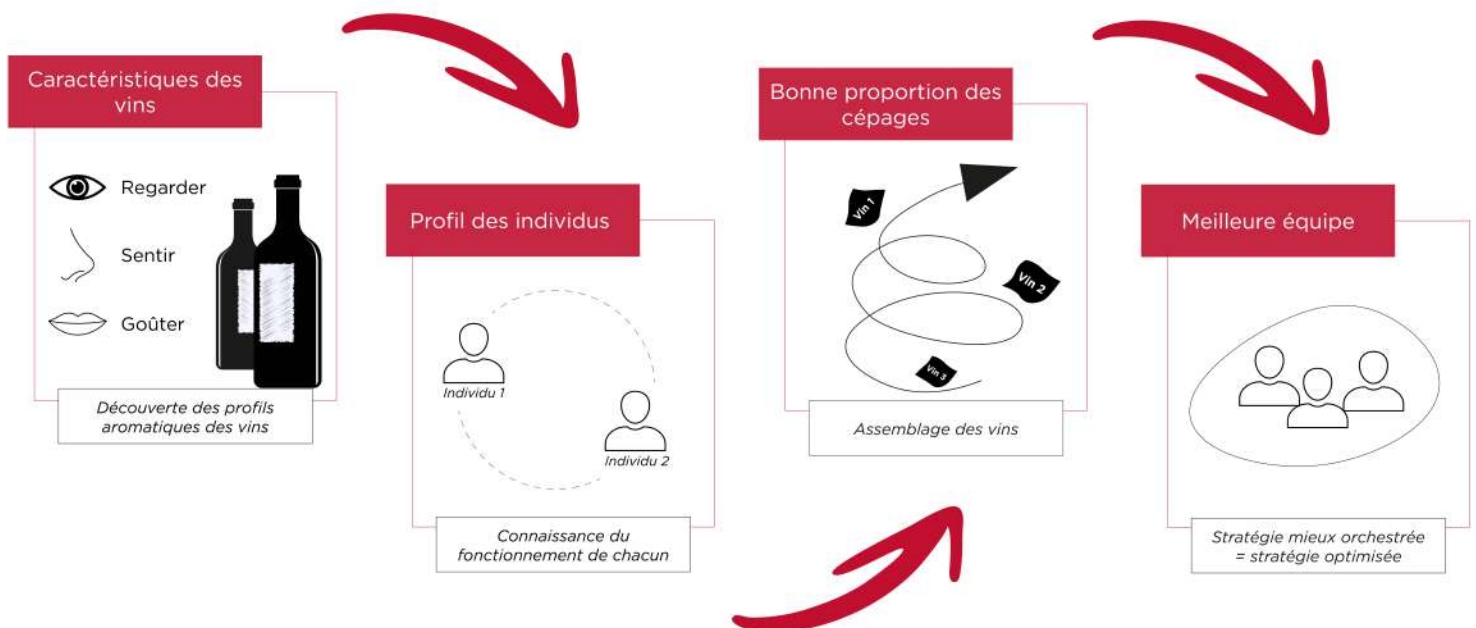

# CréaWine® Team Building

Animez vos séminaires grâce à une méthode innovante où un atelier d'assemblage des vins sert d'illustration à la cohésion d'équipe.

1h30 à 3h00

Lieu de votre choix ou Château Vieux Mougnaç

Disponible en format cocktail ou réunion

L'exercice de l'assemblage des vins va permettre de comprendre les mécanismes d'intégration des individus dans une équipe.

CréaWine® c'est l'expertise de 2 univers, car l'atelier est le fruit d'une collaboration entre des professionnels du management (RH partners) et celui d'une professionnelle du vin, en l'occurrence la fondatrice L.O Wine. Laetitia Ouspointour, sa dirigeante, s'est formée auprès de ces experts et vous transmet ses connaissances à travers le vin.